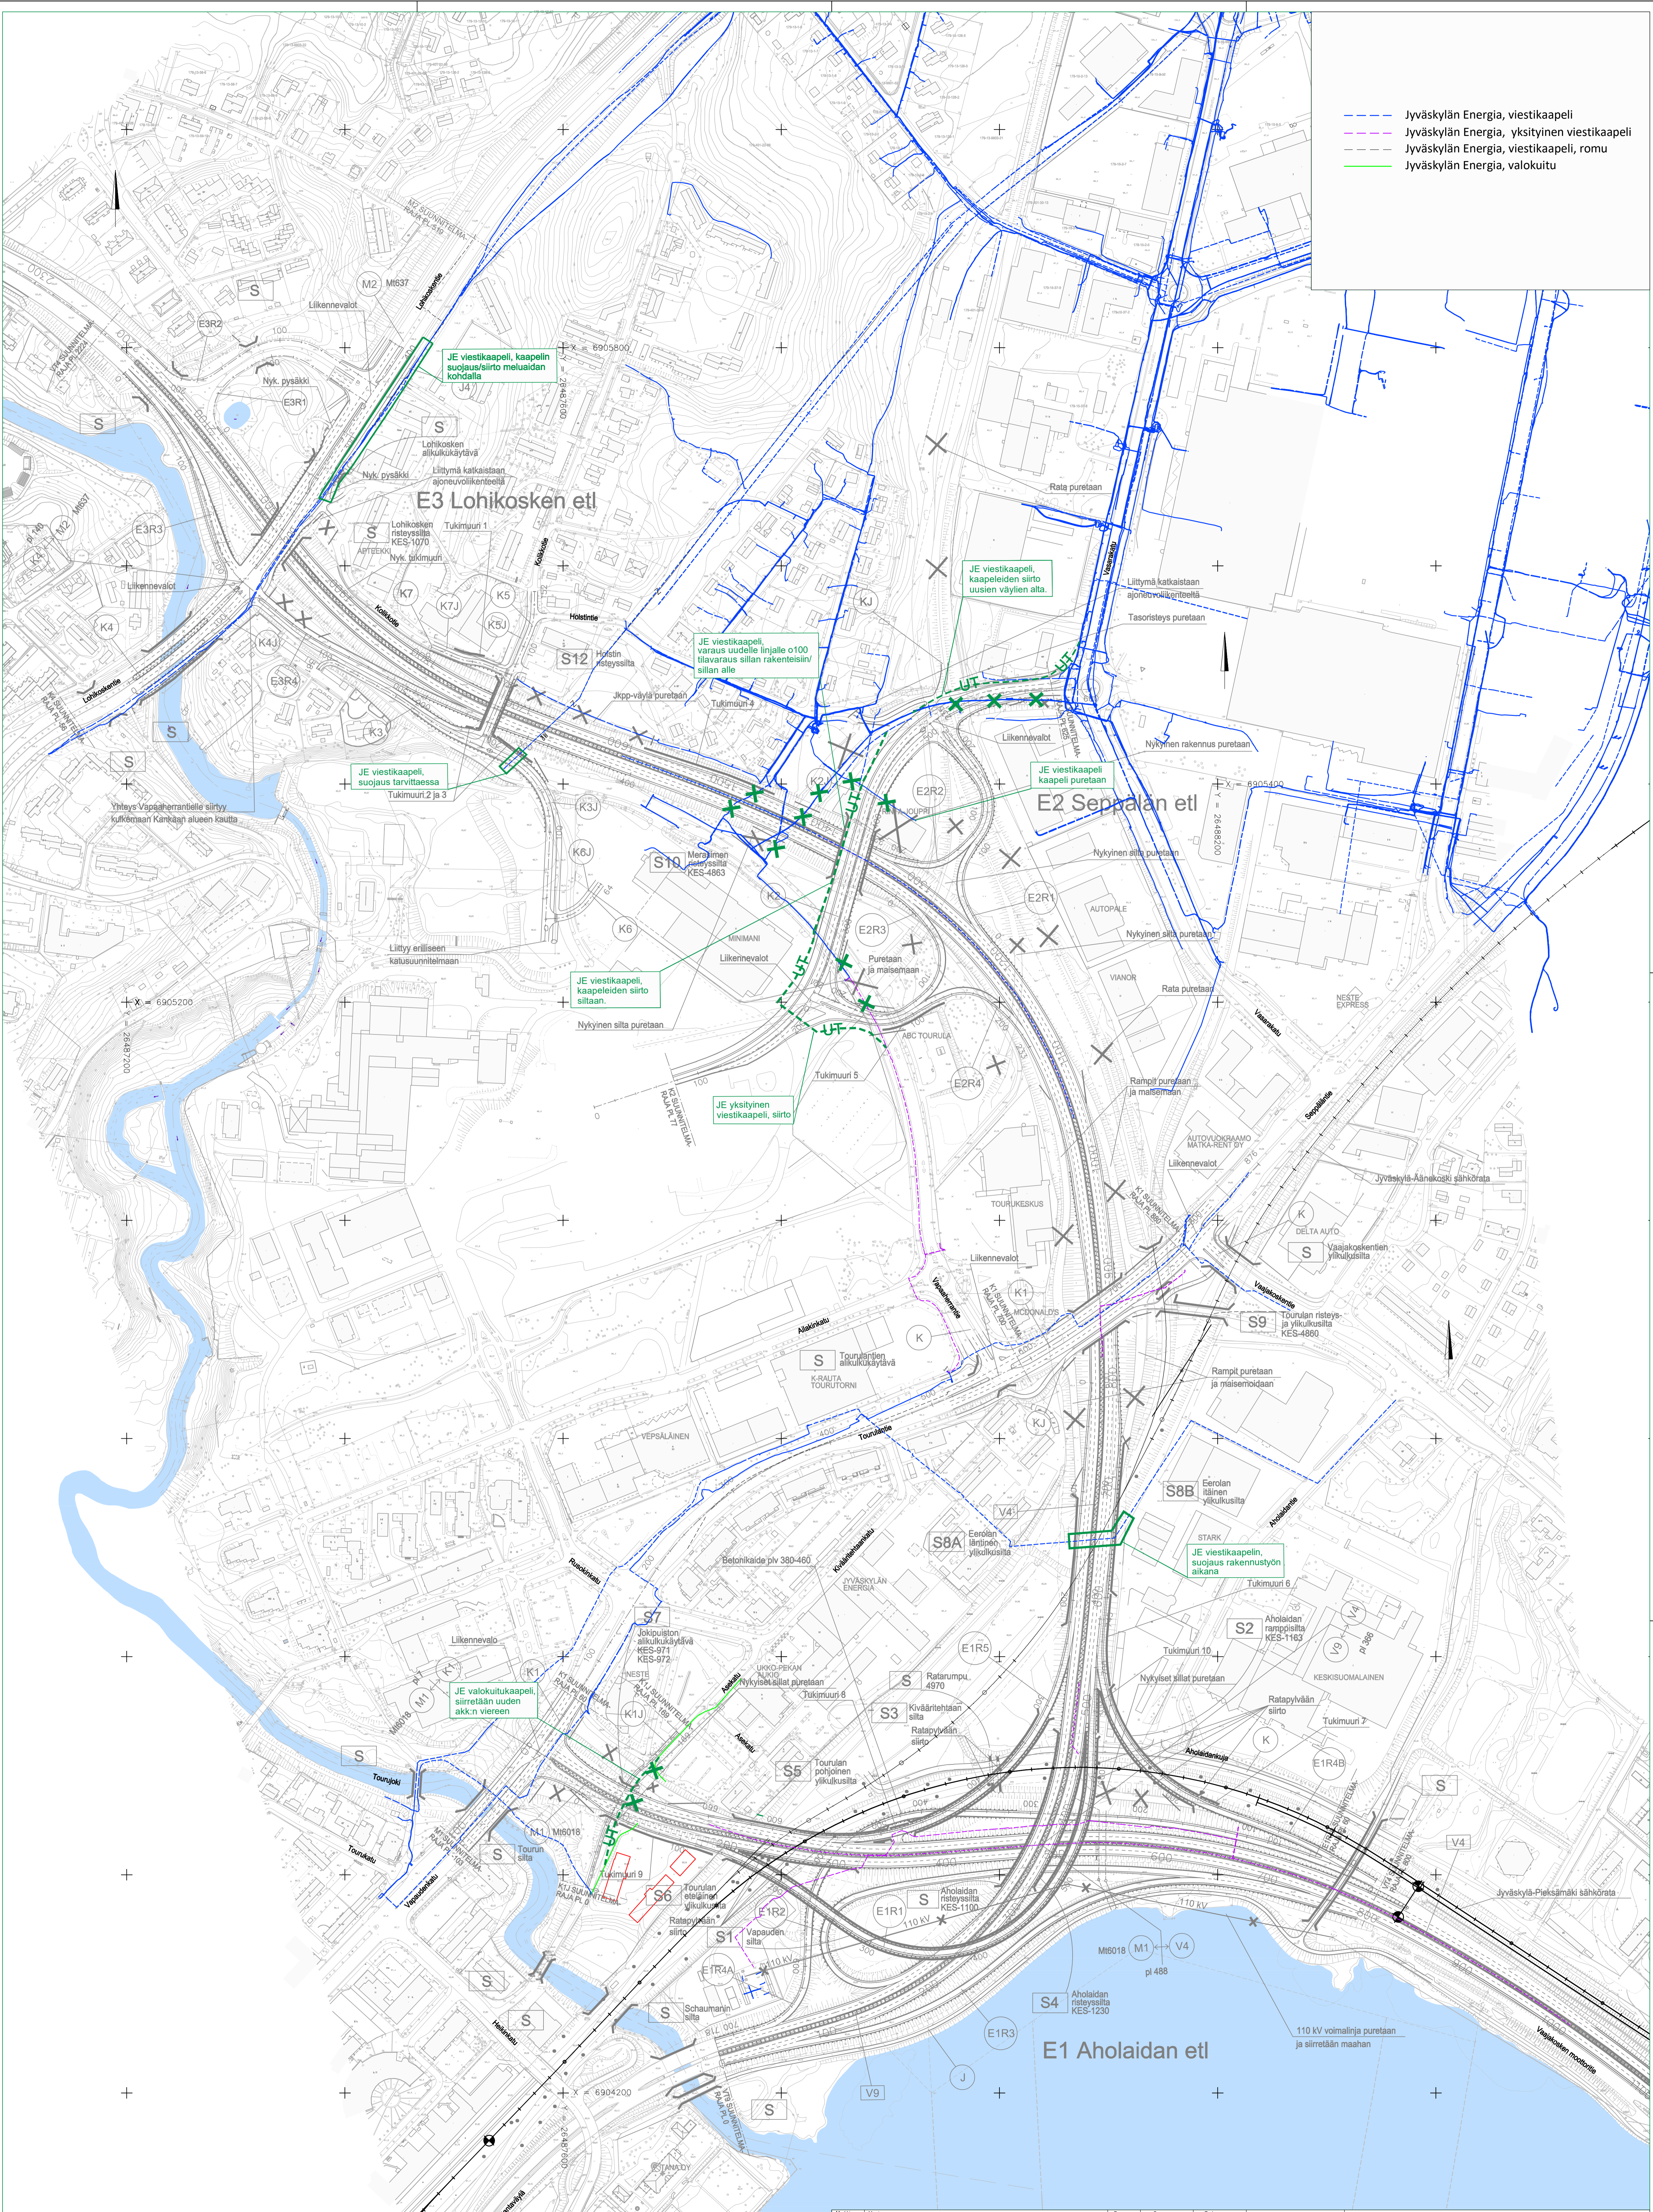

- Jyväskylän Energia, viestikaapeli
- Jyväskylän Energia, yksityinen viestikaapeli
- Jyväskylän Energia, viestikaapeli, romu
- Jyväskylän Energia, valokuitu